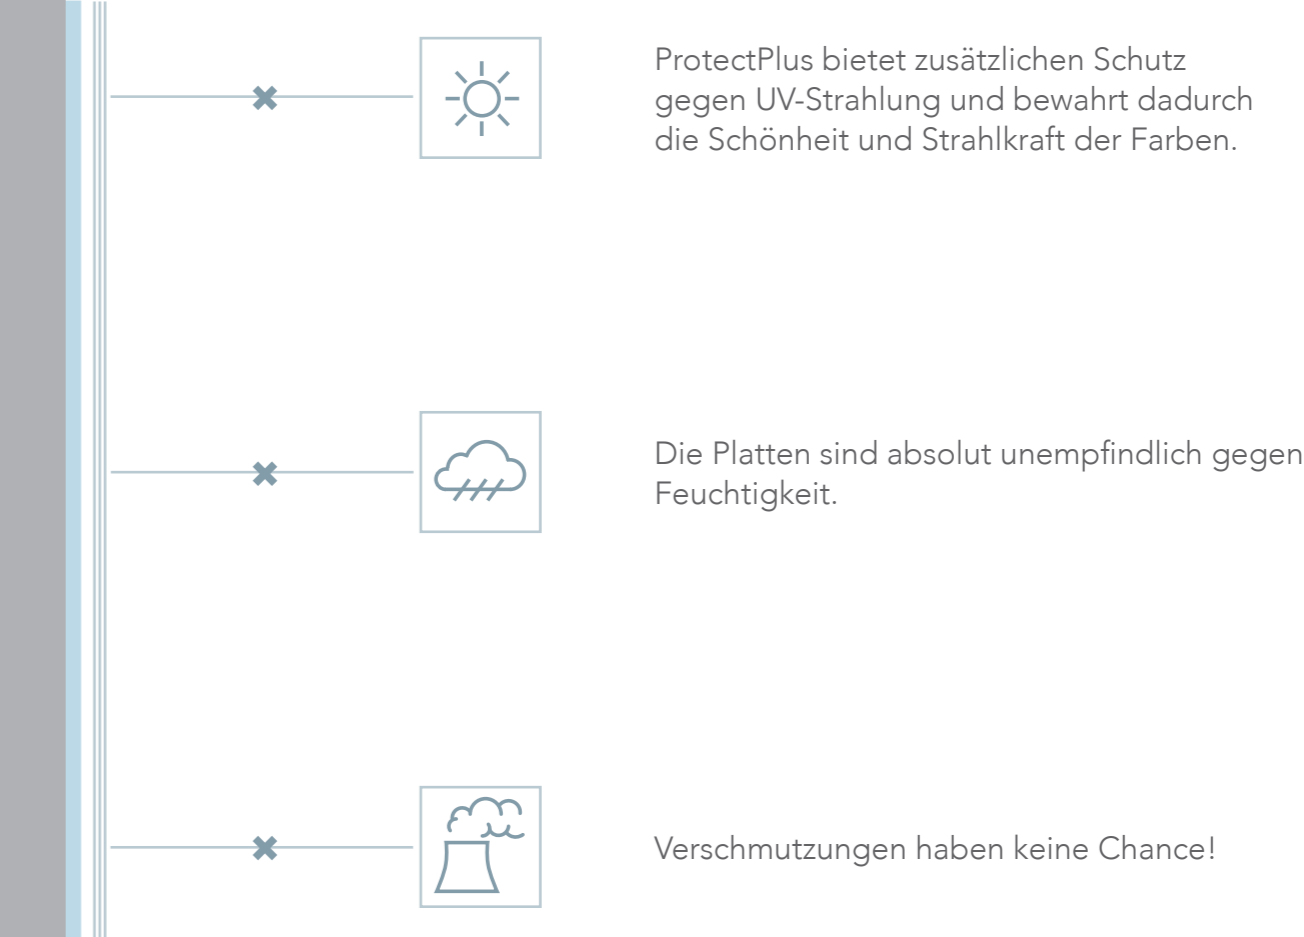

ProtectPlus Beschichtung

Fassaden müssen so einiges aushalten. Sonne, Wind, Schmutz, Regen... Zum Glück sind Rockpanel Premium Platten selbst gegen raueste Witterungsbedingungen gewappnet. Ihre ProtectPlus Beschichtung verleiht ihnen einen sehr guten Schutz gegen widrige Einflüsse von außen.

Neben ihrer optimalen Farbbeständigkeit verfügen sie auch über eine verbesserte Selbstreinigungskraft. Dadurch wird der größte Teil der Verunreinigungen an der Fassade vom Regenwasser ganz einfach weggespült. Sogar Graffiti lässt sich mit einem speziellen Reinigungsmittel problemlos entfernen.

Rockpanel Premium Fassaden sind zudem unempfindlich gegen Feuchtigkeit. Der Grundwerkstoff Basalt wird sich selbst bei großen Schwankungen von Luftfeuchtigkeit und Temperatur weder ausdehnen noch zusammenziehen.