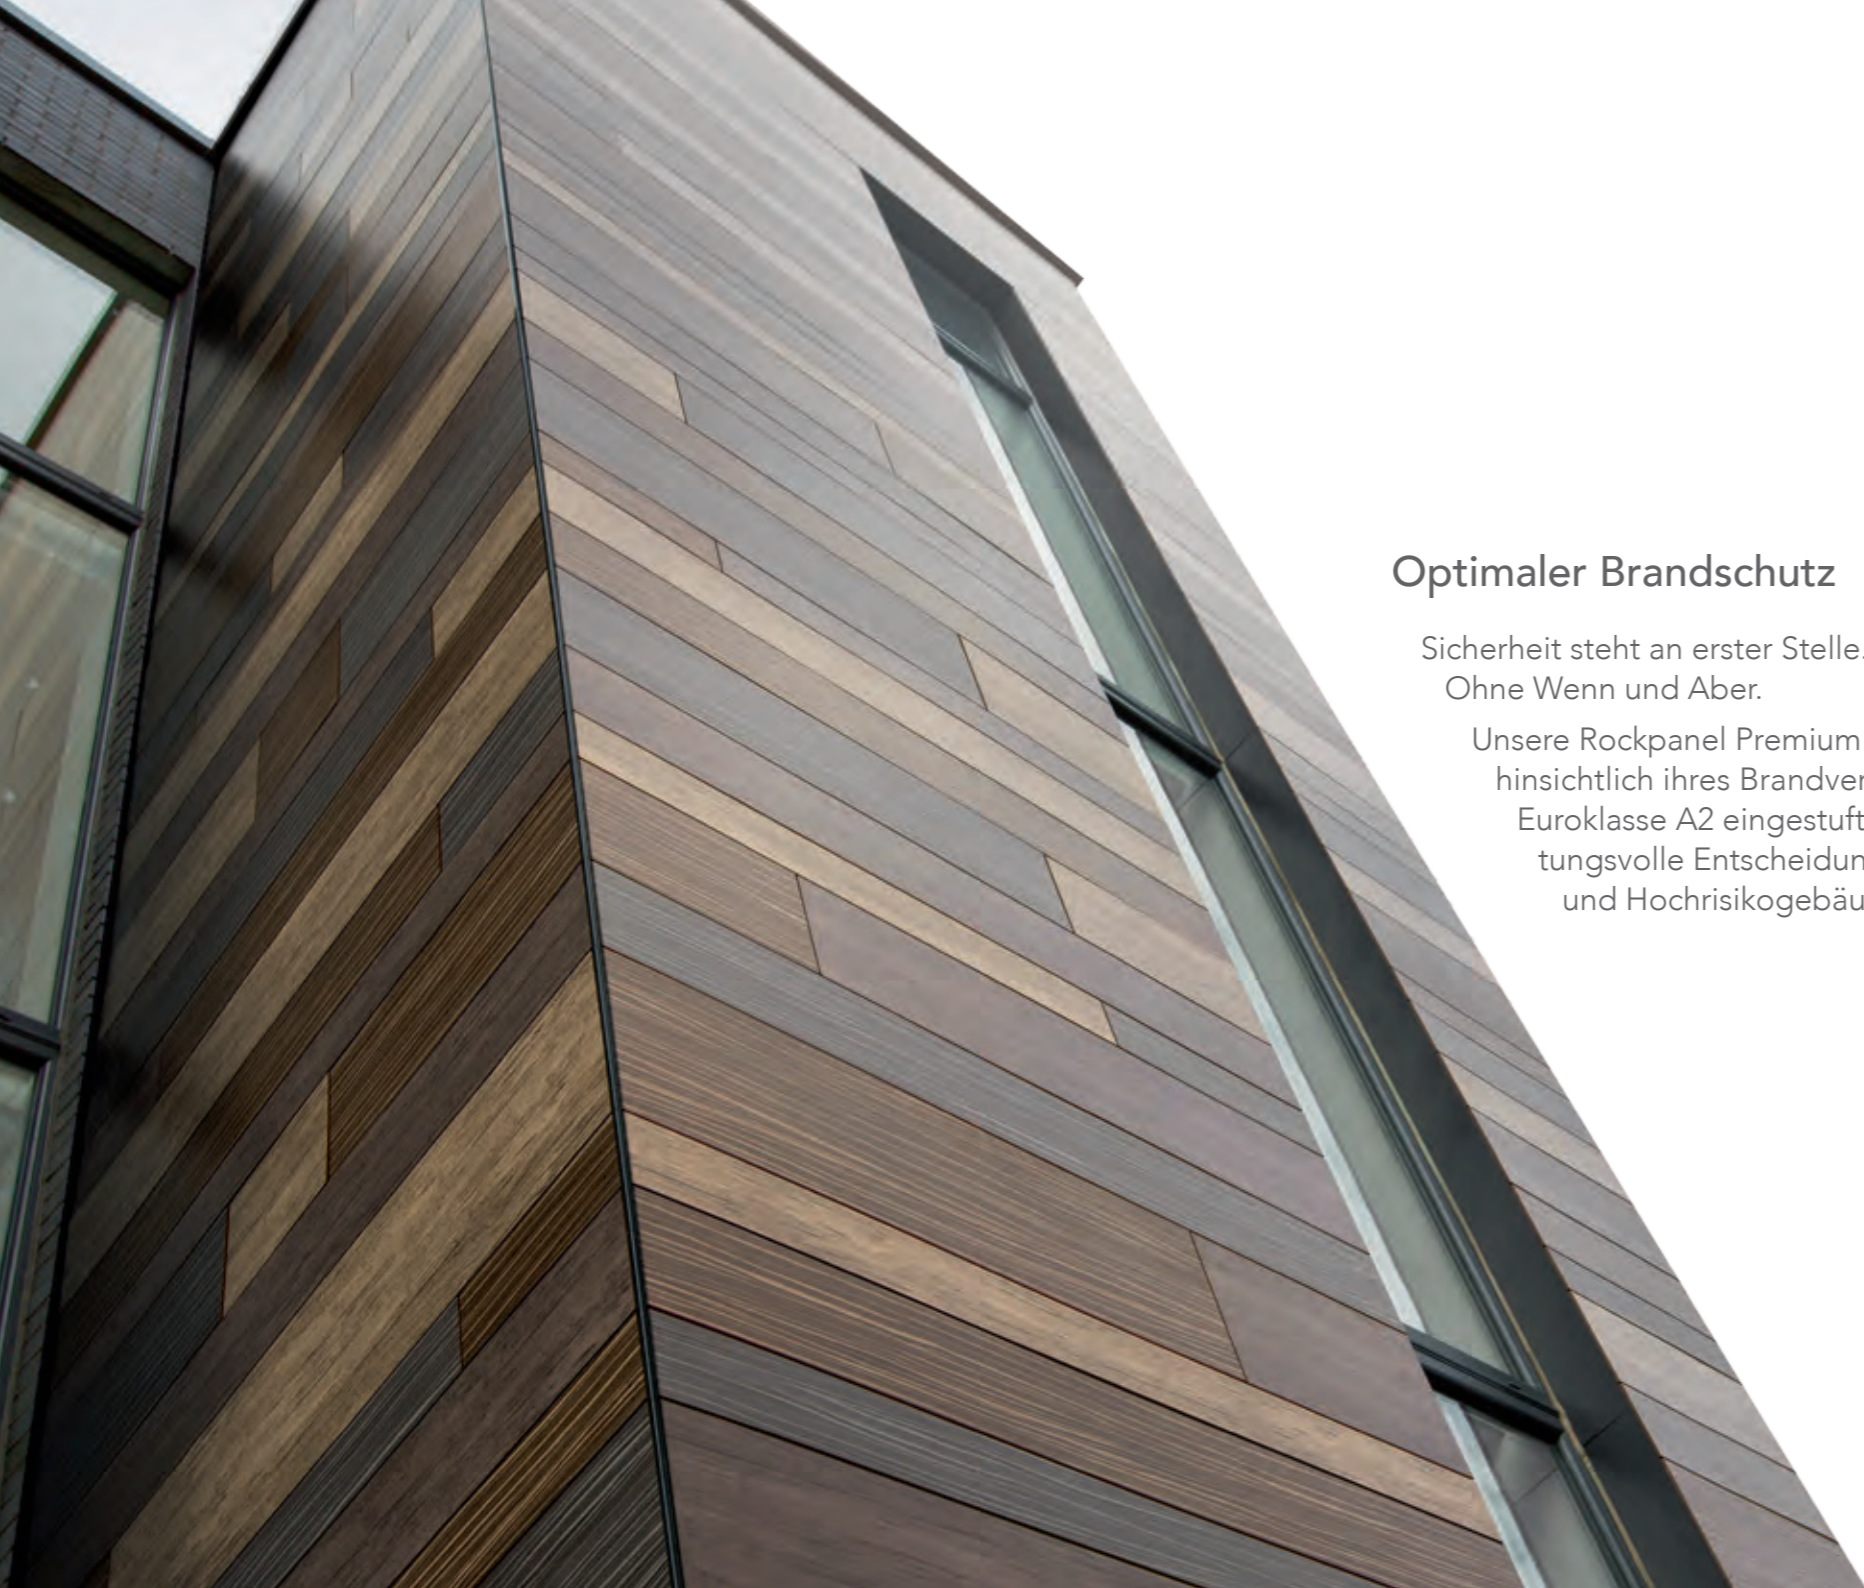

Optimaler Brandschutz

Sicherheit steht an erster Stelle.
Ohne Wenn und Aber.

Unsere Rockpanel Premium Platten sind hinsichtlich ihres Brandverhaltens in die Euroklasse A2 eingestuft – eine verantwortungsvolle Entscheidung für Hochhäuser und Hochrisikogebäude.

Rockpanel Premium Platten erfüllen die höchsten Anforderungen der europäischen Brandschutznorm und sind der Euroklasse A2-s1, d0 „nicht brennbar“ zugeordnet.