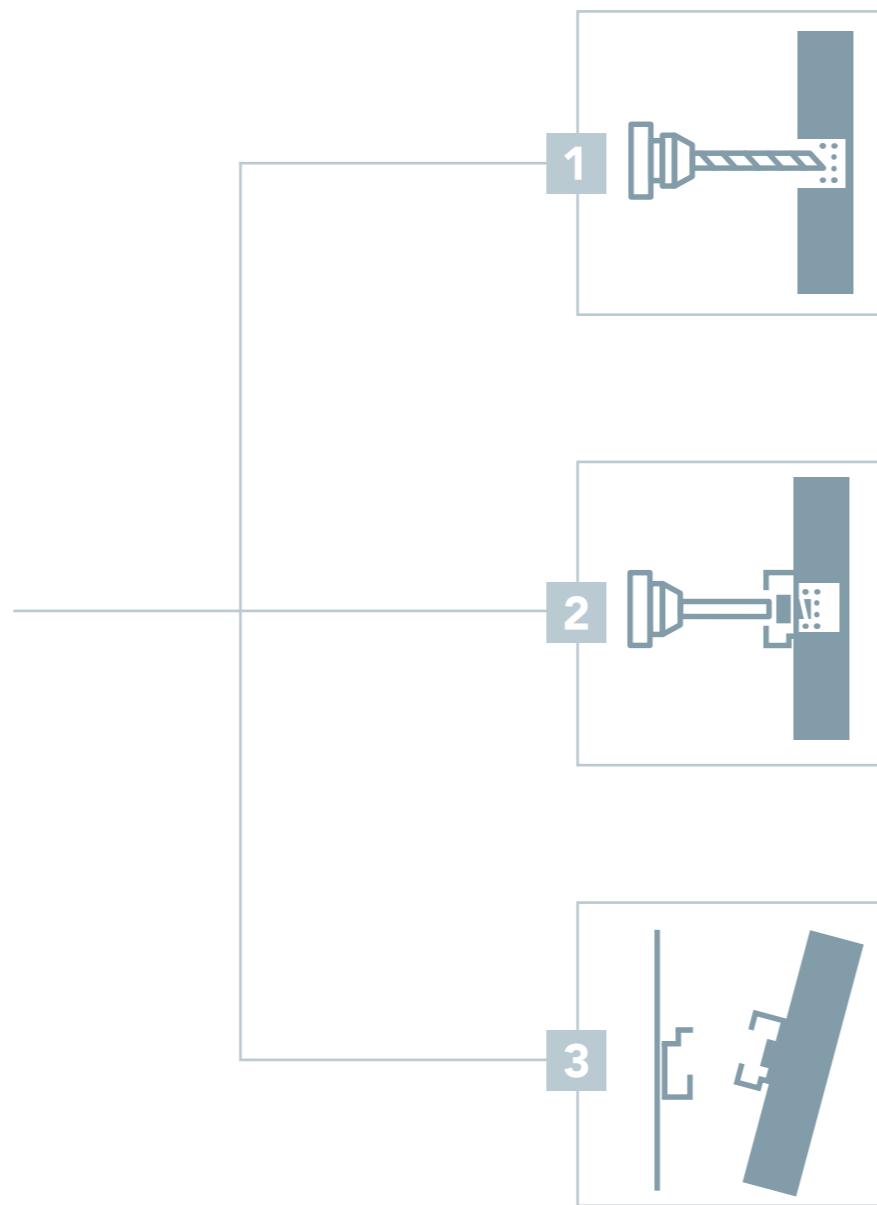

Sie streben nach nichts Geringerem als Perfektion? Dann entscheiden Sie sich für eine makellose Fassade mit Rockpanel Premium plus verdeckter mechanischer Befestigung.

Ihre hochwertige Fassadengestaltung verdient uneingeschränkte Aufmerksamkeit und Bewunderung. Dank der unsichtbaren Befestigung kommt Ihr Design optimal zur Geltung. Unser verdecktes mechanisches Befestigungssystem ist nicht nur in ästhetischer Hinsicht die perfekte Lösung, sondern es ermöglicht auch eine nahtlose Installation und garantiert absolute Stabilität.