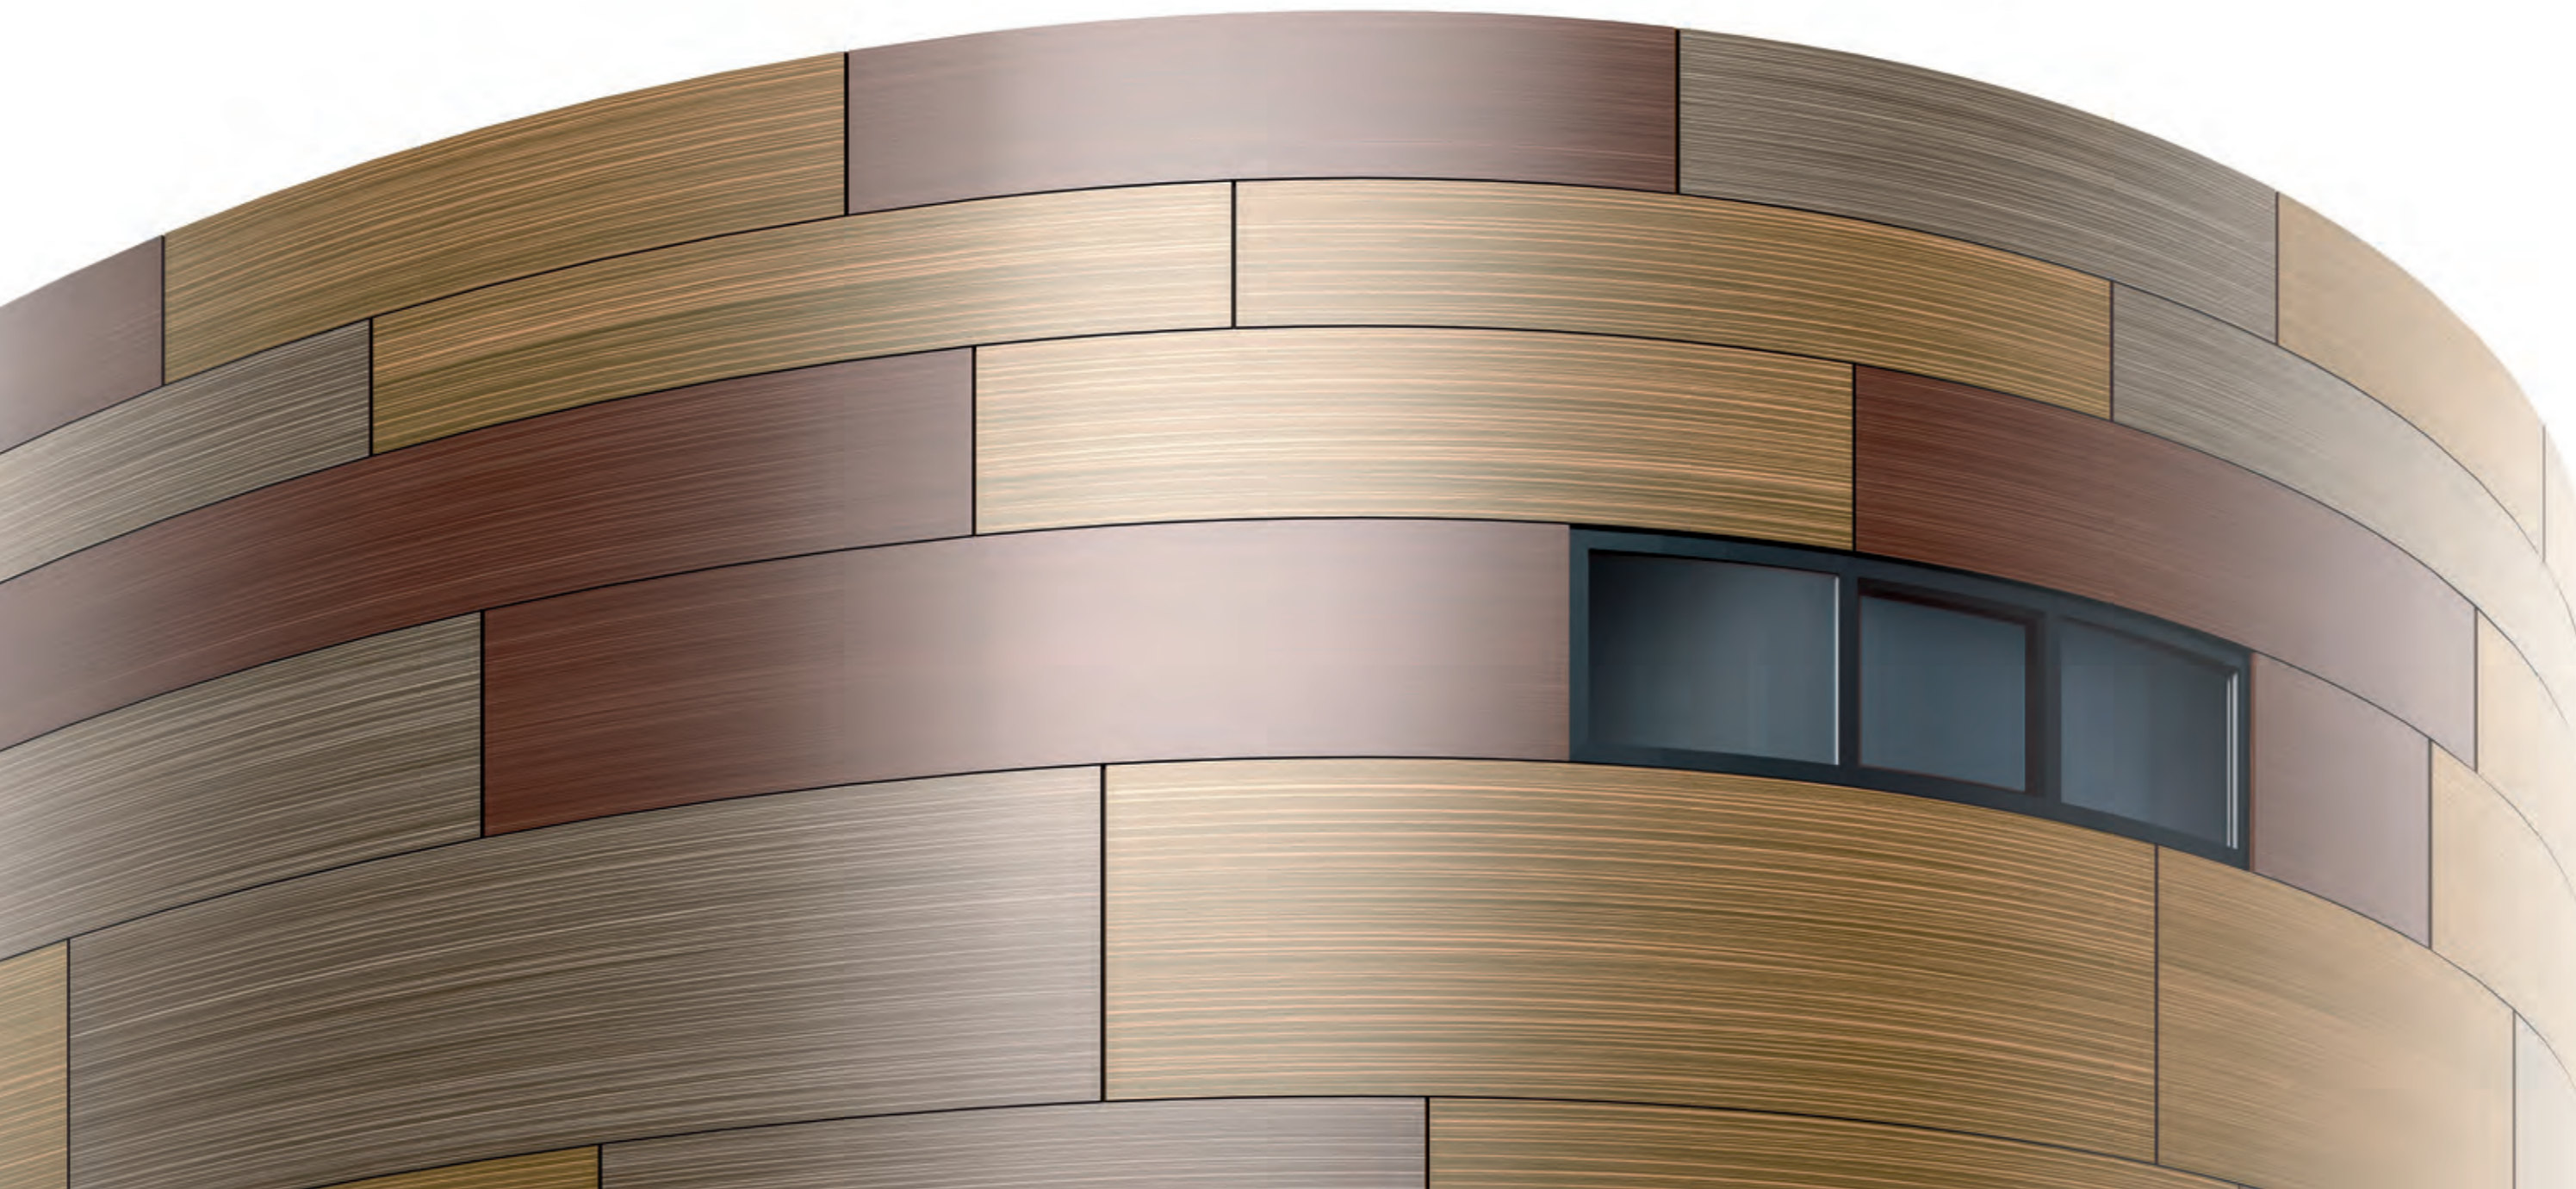

Biegen und Wölben

Biegen, formen und wölben Sie unsere Rockpanel Fassadenplatten, damit deren Kontur Ihre gestalterische Vision perfekt umsetzt. Um die Platten optimal an die Gebäudeform anzupassen, kann dies direkt auf der Baustelle erfolgen.